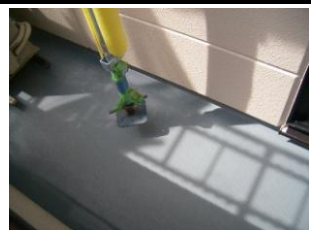

	k様邸		工程確認写真 No,1	
工事前				
足場組み				
高圧洗浄				
コーク				
養生				
下塗り				
中塗り				

K様邸

工程確認写真 No,2

上塗り

ケレン作業

下塗り

上塗り

上塗り

玄関廻り

防水

K様邸

工程確認写真 No.3

下塗り

中塗り

上塗り

完了