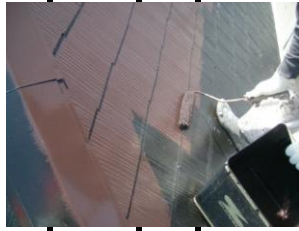

E様邸

工程確認写真 No,2

下塗り

中塗り

上塗り

下塗り

中塗り

上塗り

鉄部塗装

	E様邸		完了写真
鳩小屋		南屋根	
北面		東面	
南面		ドア	
車庫		外塀	