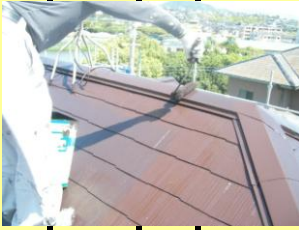

E様邸

工程確認写真 No,2

下塗り

中塗り

上塗り

下塗り

中塗り

上塗り

鉄部塗装

	E様邸		完了写真
鳩小屋		南屋根	
北面		東面	
南面		ドア	
車庫		外塀	